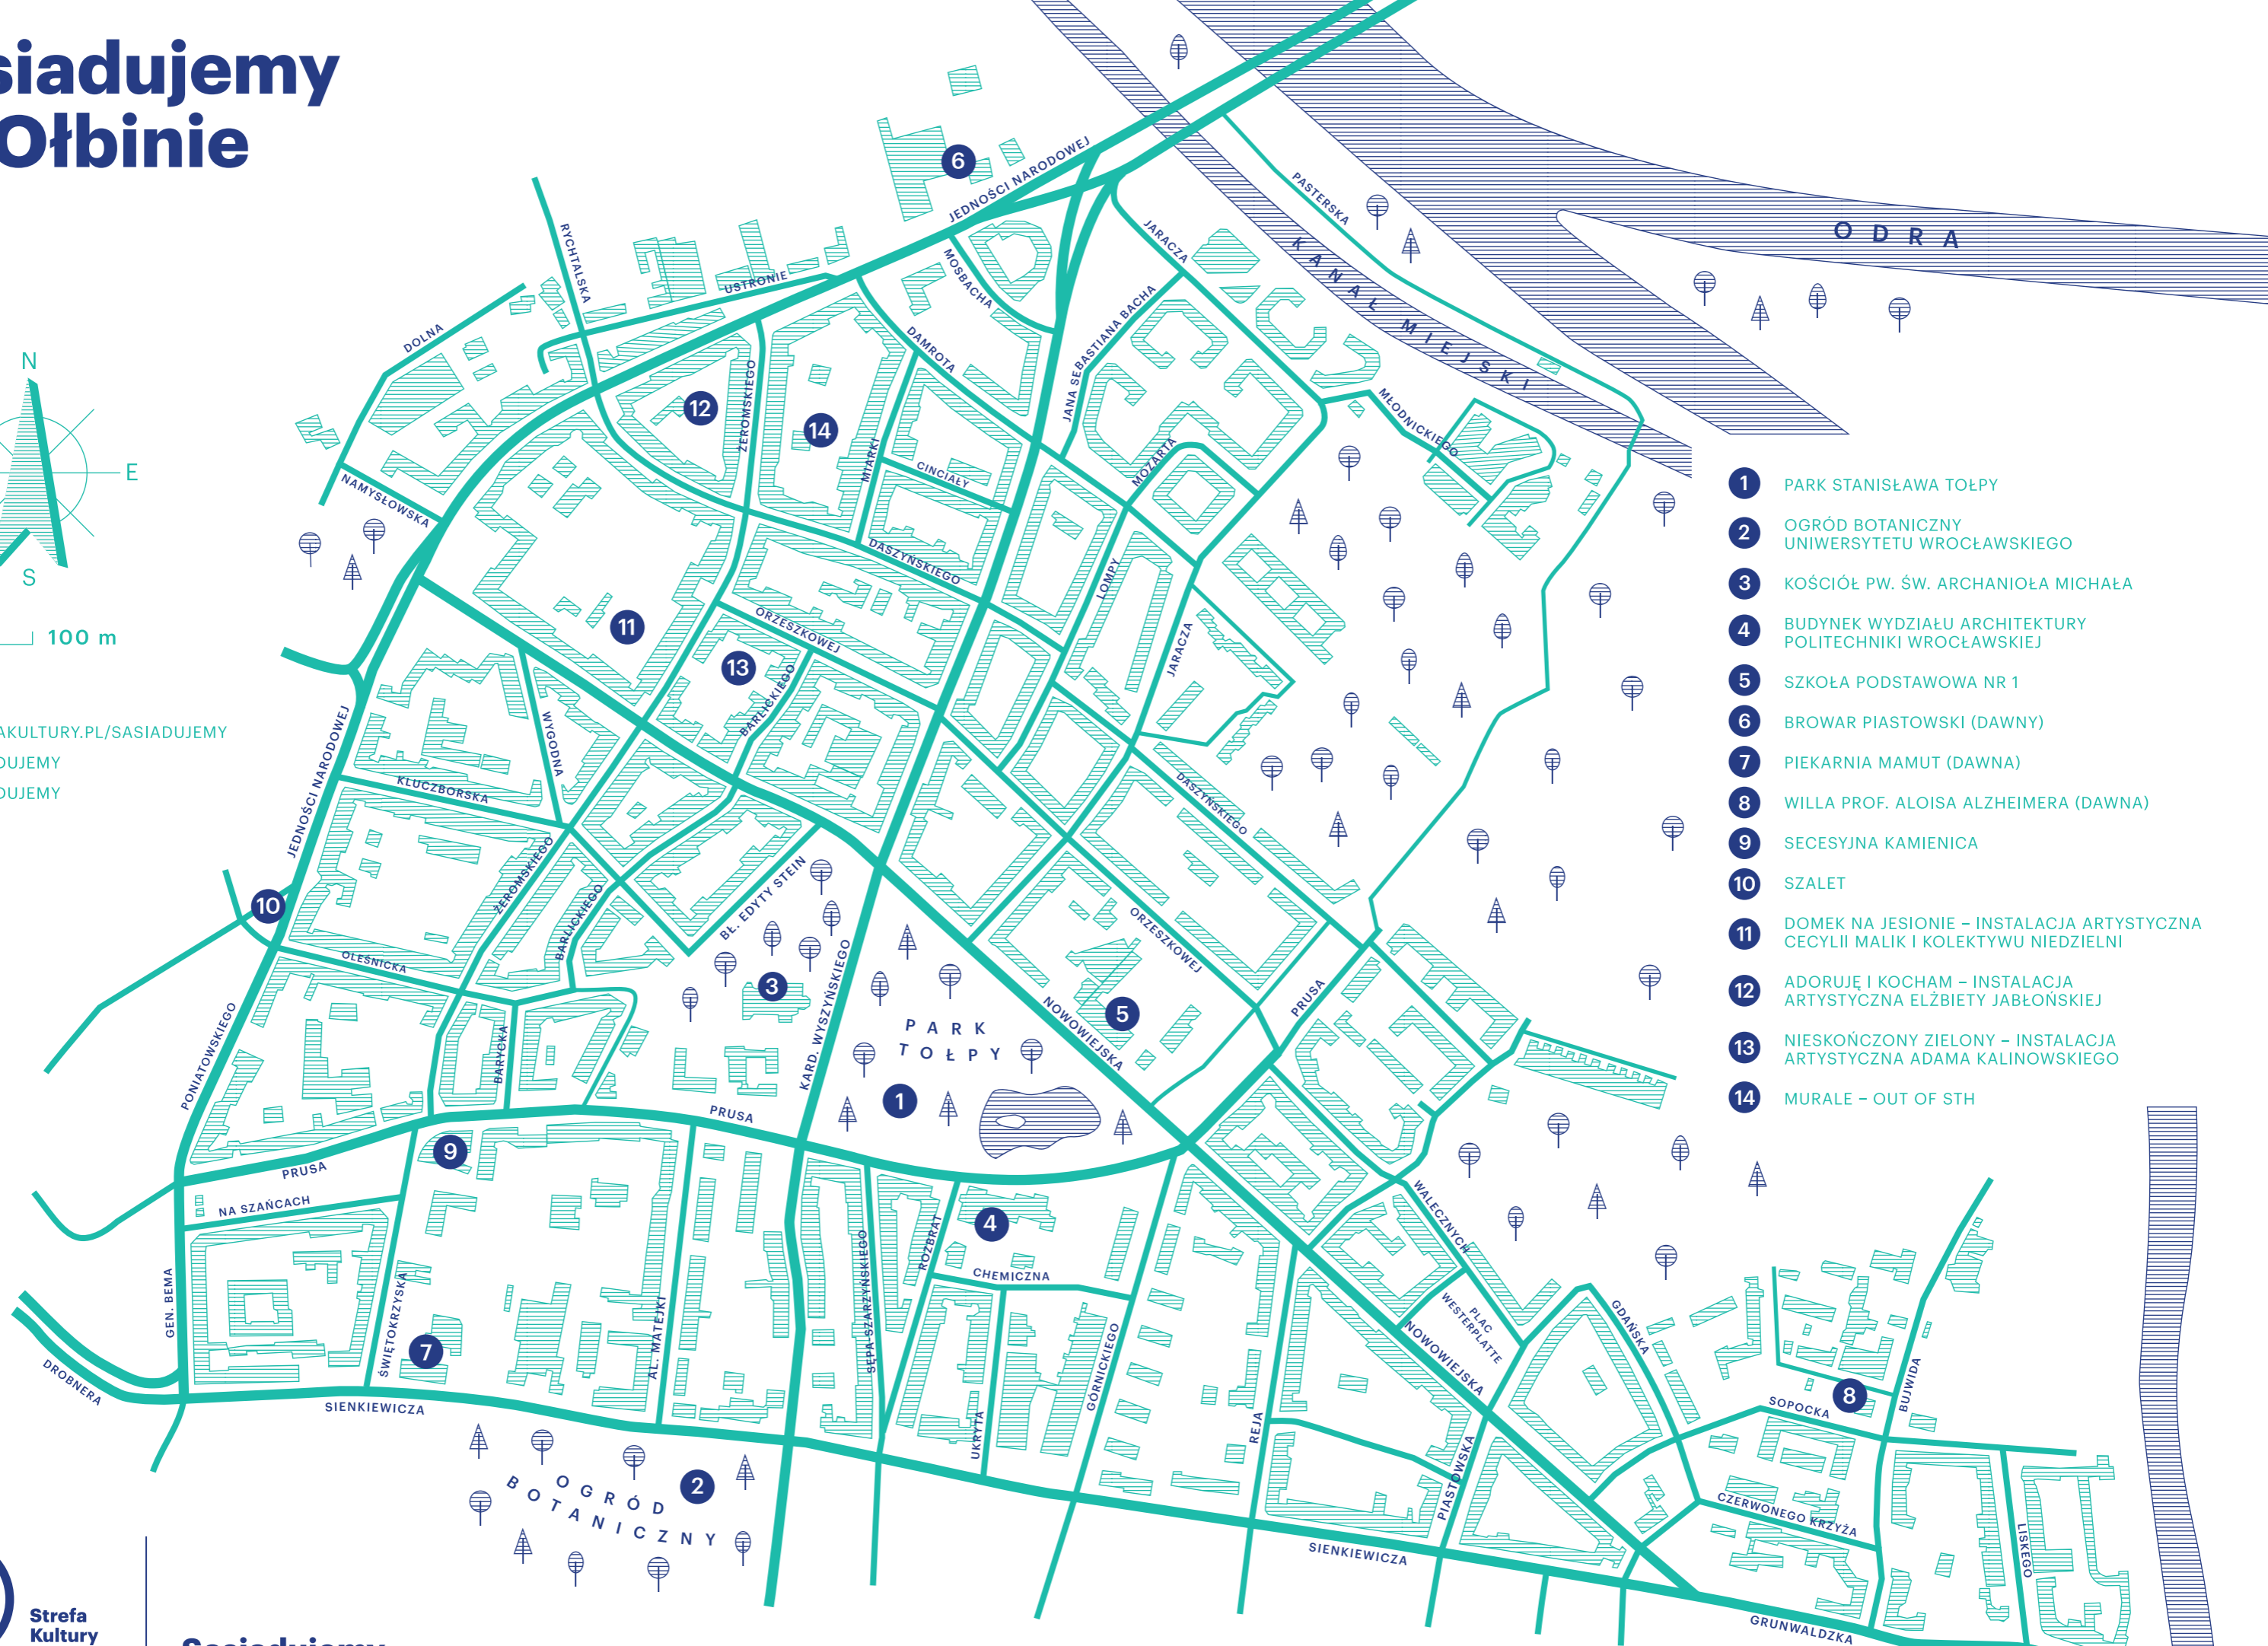

# Sąsiadujemy na Ołbinie

100 m

- STREFAKULTURY.PL/SASIADUJEMY
- SASIADUJEMY
- SASIADUJEMY

- 1 PARK STANISŁAWA TOŁPY
- 2 OGRÓD BOTANICZNY UNIWERSYTETU WROCŁAWSKIEGO
- 3 KOŚCIÓŁ PW. ŚW. ARCHANIOŁA MICHAŁA
- 4 BUDYNEK WYDZIAŁU ARCHITEKTURY POLITECHNIKI WROCŁAWSKIEJ
- 5 SZKOŁA PODSTAWOWA NR 1
- 6 BROWAR PIASTOWSKI (DAWNY)
- 7 PIEKARNIA MAMUT (DAWNA)
- 8 WILLA PROF. ALOISA ALZHEIMERA (DAWNA)
- 9 SECESYJNA KAMIENICA
- 10 SZALET
- 11 DOMEK NA JESIONIE – INSTALACJA ARTYSTYCZNA CECYLII MALIK I KOLEKTYWU NIEDZIELNI
- 12 ADORUJĘ I KOCHAM – INSTALACJA ARTYSTYCZNA ELŻBIETY JABŁOŃSKIEJ
- 13 NIESKOŃCZONY ZIELONY – INSTALACJA ARTYSTYCZNA ADAMA KALINOWSKIEGO
- 14 MURALE – OUT OF STH

Strefa  
Kultury  
Wrocław

Sąsiadujemy